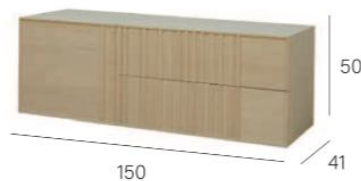

Estante RECTO

(Pino macizo)

Ref.	Medidas	Acabado	Puntos
3112	100	PINO	23
3114	130	PINO	28
3117	150	PINO	34

APARADOR 2/P 3/C

<u>Ref.</u>	<u>Acabado</u>	<u>Puntos</u>
1500	ROBLE	359

MESA T.V. 1/P 2/C

<u>Ref.</u>	<u>Acabado</u>	<u>Puntos</u>
1508	ROBLE	237