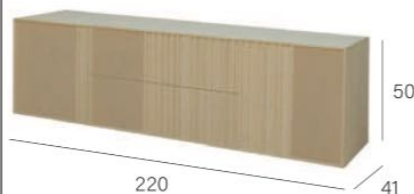

MESA T.V. 2/P 2/C

(Plafones MDF)

<u>Ref.</u>	<u>Acabado</u>	<u>Puntos</u>
1512	ROBLE / MDF	341