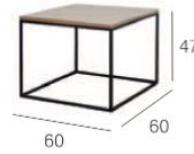

Mesa Rincón CHICAGO

Ref.	Acabado	Puntos
2225	ROBLE / MET. NEGRO	68