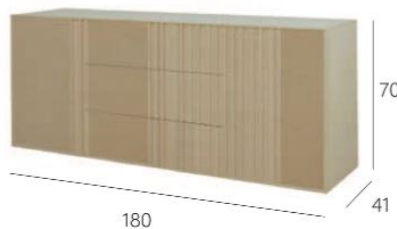

Estante RECTO

(Pino macizo)

Ref.	Medidas	Acabado	Puntos
3112	100	PINO	23
3114	130	PINO	28
3117	150	PINO	34

APARADOR 2/P 3/C

<u>Ref.</u>	<u>Acabado</u>	<u>Puntos</u>
1500	ROBLE	359

MESA T.V. 1/P 2/C

<u>Ref.</u>	<u>Acabado</u>	<u>Puntos</u>
1508	ROBLE	237