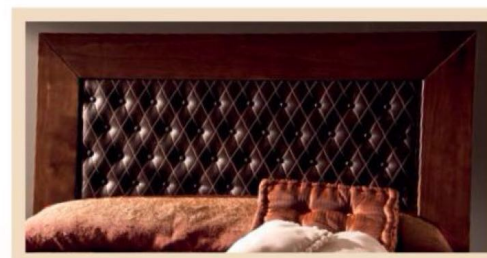

ref	descripción	medida
359	cabecero Inka-Ares 135-150 plafon Capitone Rombos	155•125