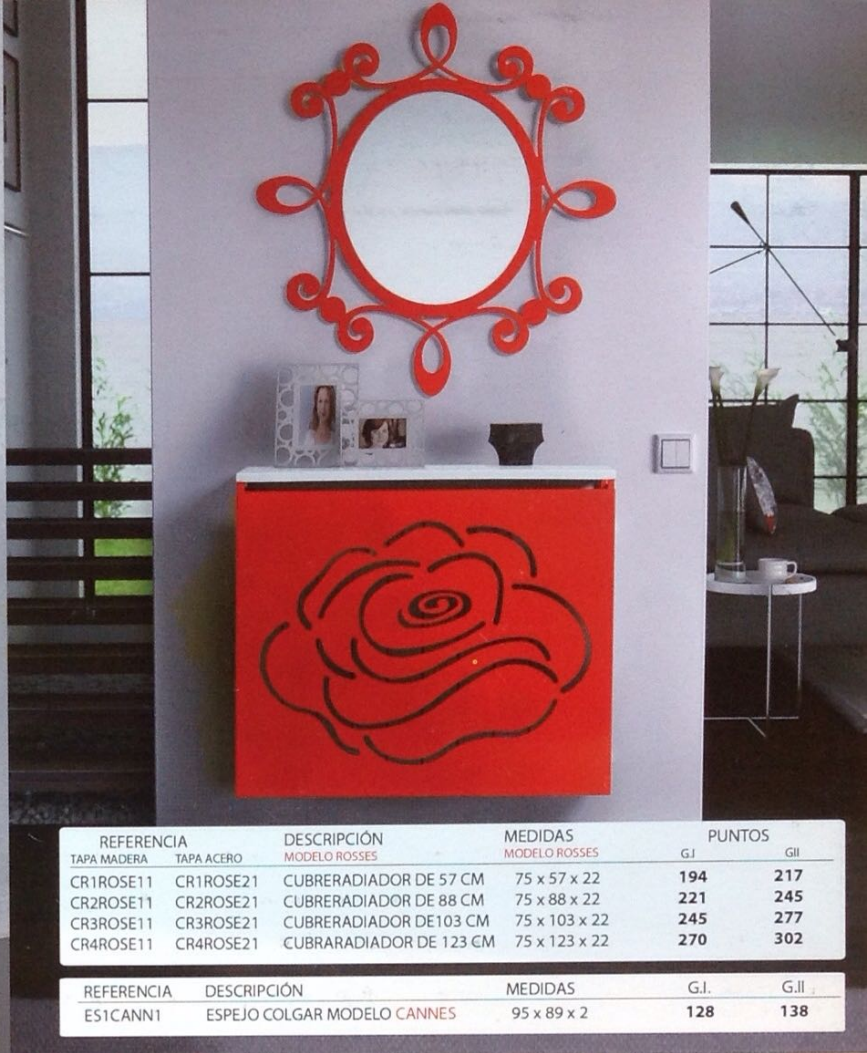

ref. 3117 MARCO ISABELINO 75
(117x75x7) puntos: 40
ref. 3115 MARCO ISABELINO 95
(117x95x7) puntos: 40

ref. 3116 CONSOLA
ISABELINA 80
(81x80x34) puntos: 69
ref. 3106 CONSOLA
ISABELINA 100
(81x100x34) puntos: 78

ref. 2618 MARCO
TALLA
(85x65x20)
puntos: 21

ref. 2507 CONSOLA ISABELINA
DE RINC N
(80x65x40) puntos: 59

ref. 3500 ENTRADITA TAQUILL N
(197x89x27) puntos: 180

ref. 3502 ENTRADITA ZAPATERO
(200x117x33) puntos: 250

REFERENCIA		DESCRIPCIÓN MODELO ROSSES	MEDIDAS MODELO ROSSES	PUNTOS	
TAPA MADERA	TAPA ACERO			G.I	G.II
CR1ROSE11	CR1ROSE21	CUBRERADIADOR DE 57 CM	75 x 57 x 22	194	217
CR2ROSE11	CR2ROSE21	CUBRERADIADOR DE 88 CM	75 x 88 x 22	221	245
CR3ROSE11	CR3ROSE21	CUBRERADIADOR DE 103 CM	75 x 103 x 22	245	277
CR4ROSE11	CR4ROSE21	CUBRERADIADOR DE 123 CM	75 x 123 x 22	270	302